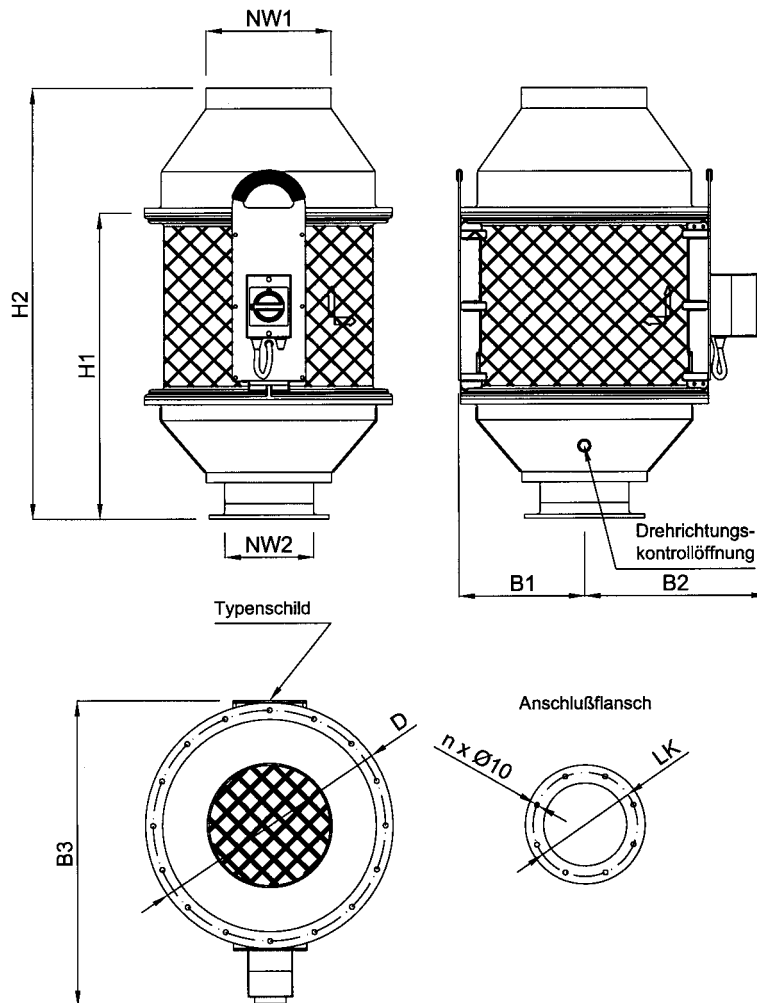

# HF – Dachventilator vent.da HF-Dv 125–280

Maßblatt HF-Dv 125-280

Abmessungen in mm und Gewichte in kg für alle Baugruppen\*\*

Typ	NW 1	NW 2	H 1	H 2	B 1	B 2	B 3	D	LK	N	Gewicht
HF-Dv 125/140	160	125	385	615	200	310	510	395	165	8	15 / 18*
HF-Dv 160/180	225	160	590	830	240	348	588	475	200	8	16 / 20*
HF-Dv 200/225	280	200	620	850	310	418	728	610	240	8	20 / 25*
HF-Dv 250/280	355	250	620	850	360	468	828	710	290	12	28 / 35*