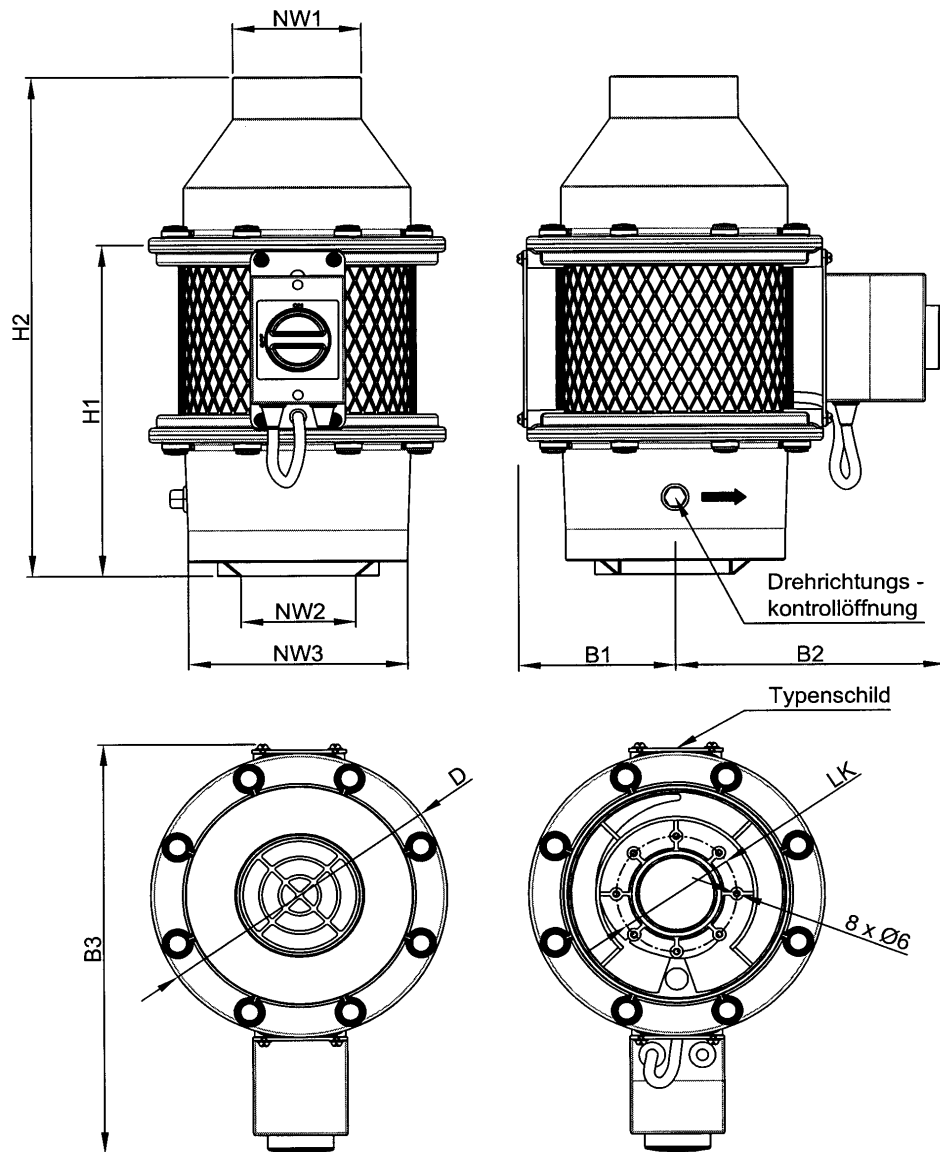

HF – Dachventilator vent.da HF-Dv 075–110+

Maßblatt HF-Dv 075-110+

Abmessungen in mm und Gewichte in kg für alle Baugruppen**

Typ	NW 1	NW 2	NW 3	H 1	H 2	B 1	B 2	B 3	D	LK	Gewicht
HF-Dv 075	110	75	200	315	475	145	245	390	270	110	5,75
HF-Dv 110+	125	110	250	360	510	170	270	440	320	150	8,5 / 10*