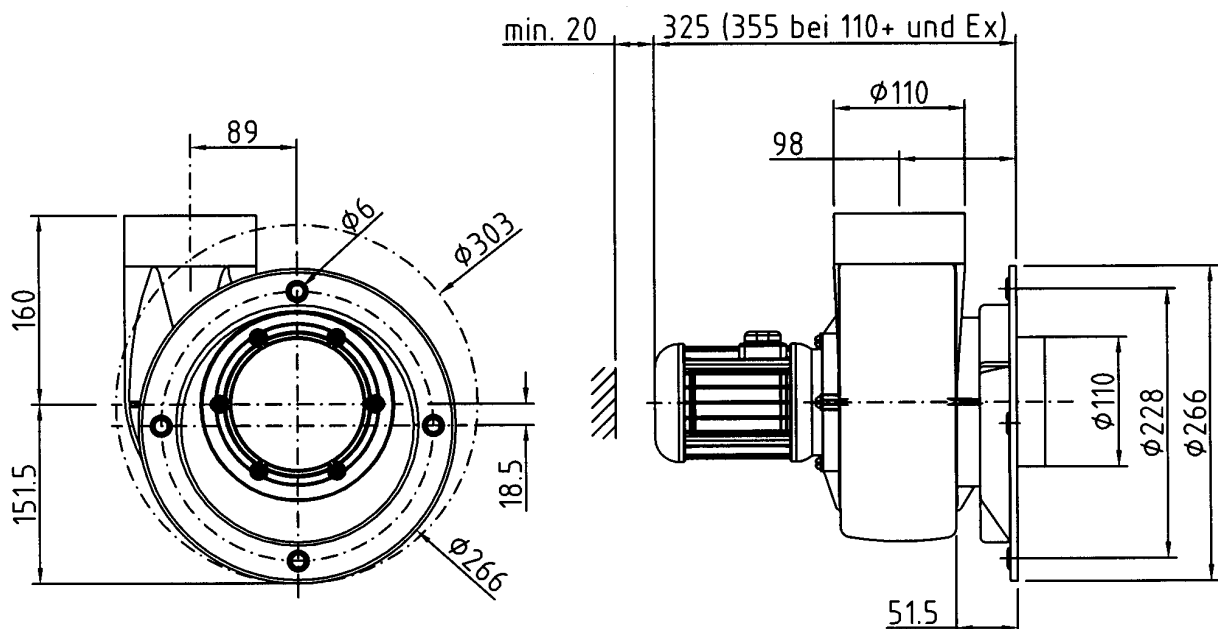

HF – Radialventilator vent.ra HF-Rv 075 - 110+

Maßblatt HF-Rv 110 / 110+ C*

Maßblatt HF-Rv 110 / 110+ F*

* Abmessungen in mm für alle Baugruppen
Maßänderungen und Verbesserungen unter Vorbehalt