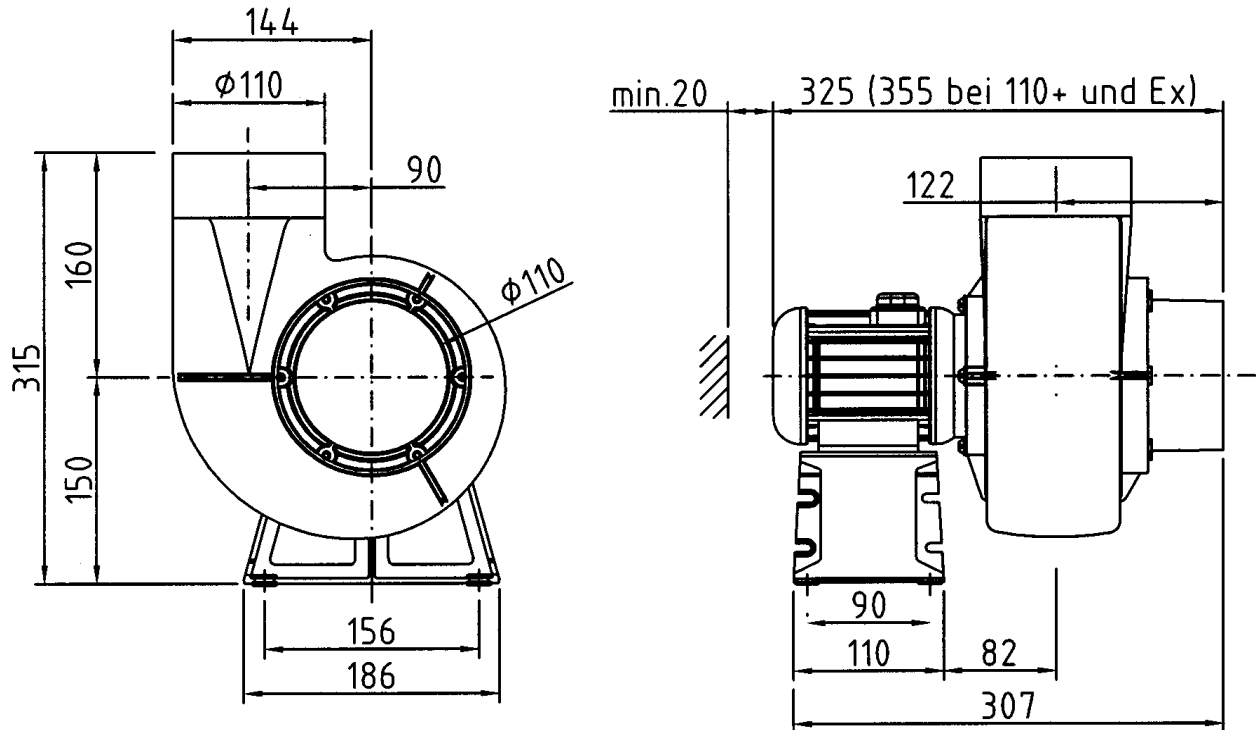

HF – Radialventilator vent.ra HF-Rv 075 - 110+

Maßblatt HF-Rv 110 / 110+ C*

Maßblatt HF-Rv 110 / 110+ F*

* Abmessungen in mm für alle Baugruppen
Maßänderungen und Verbesserungen unter Vorbehalt