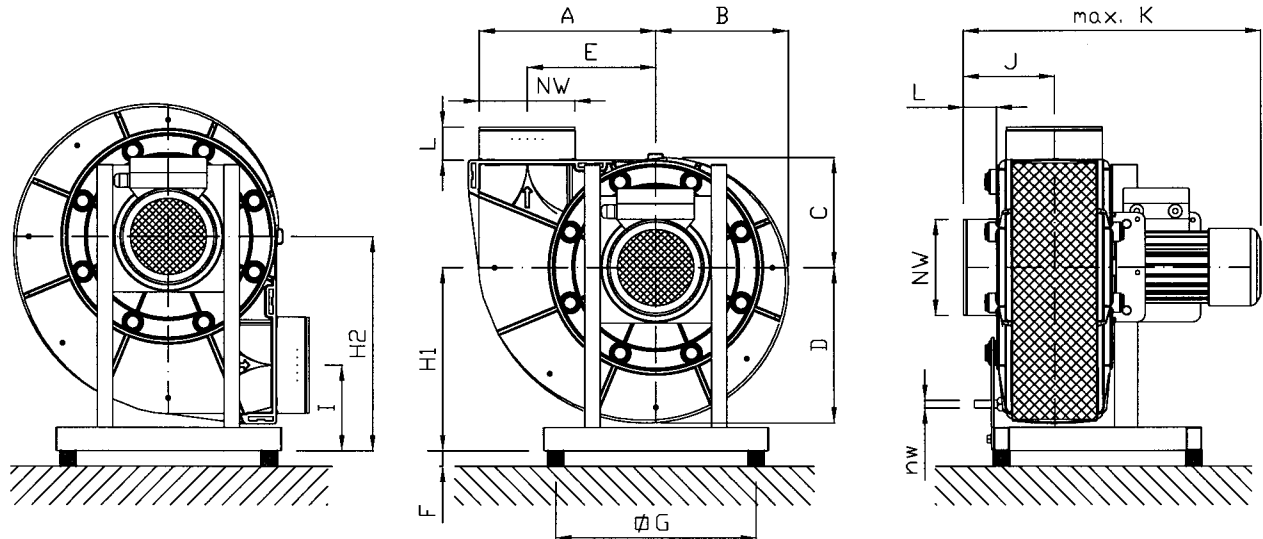

HF – Radialventilator vent.ra HF-Rv 125–280 D

Maßblatt HF-Rv 125-280 D

Typ*	NW	nw	A	B	C	D	E	F	G	H1	H2	I	J	K	L	Gewicht	
HF-Rv 125 140	125	12	230	170	143	200	166	20	250	237	277	111	114	400	40	10,5	14,5 Ex
HF-Rv 160 180	160	12	295	218	183	257	212	20	300	282	342	130	135	450	40	15	20 Ex
HF-Rv 200 225	200	20	368	274	228	322	266	20	400	370	440	174	156	500	40	25	30 Ex
HF-Rv 250 280	250	20	460	343	284	402	333	20	450	442	532	199	185	550	40	30	37 Ex

* Abmessungen in mm und Gewichte in kg für alle Baugruppen
Maßänderungen und Verbesserungen unter Vorbehalt